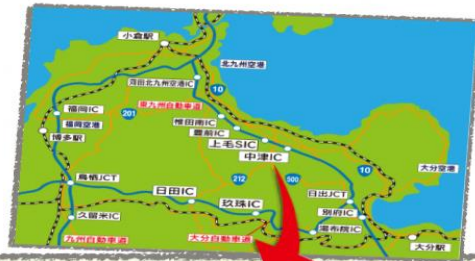

耶馬溪そば街道

アクセスマップ

スタンプラリー

食べ歩き3店舗制覇!!
抽選で食事券が当たる!!

期間 7/12(水)~8/31(木)

各店舗のスタッフにお渡しください(応募締切8/31)

氏名		男	女	歳
住所	〒	TEL		
このチラシの入手場所				