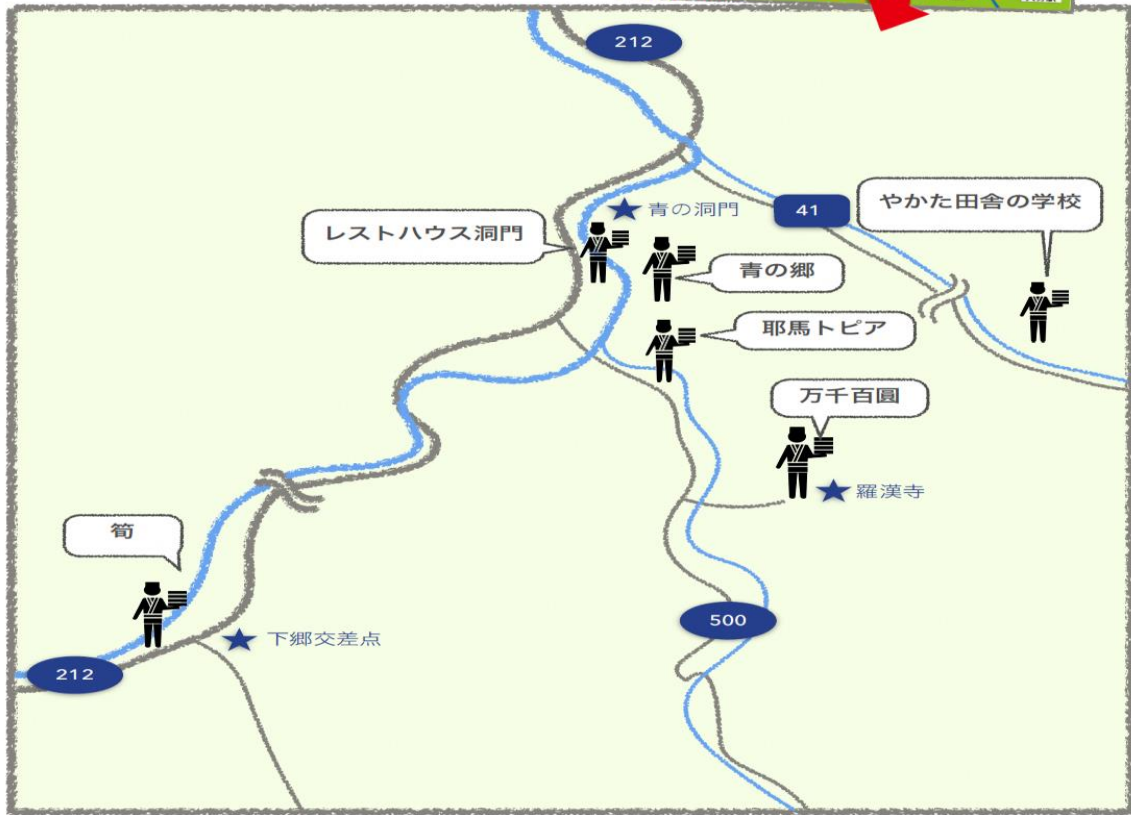

耶馬溪そば街道

アクセスマップ

スタンプラリー

食べ歩き3店舗制覇!!
抽選で食事券が当たる!!

期間 7/12(水)~8/31(木)

各店舗のスタッフにお渡しください(応募締切8/31)

氏名		男	女	歳
住所	〒	TEL		
このチラシの入手場所				